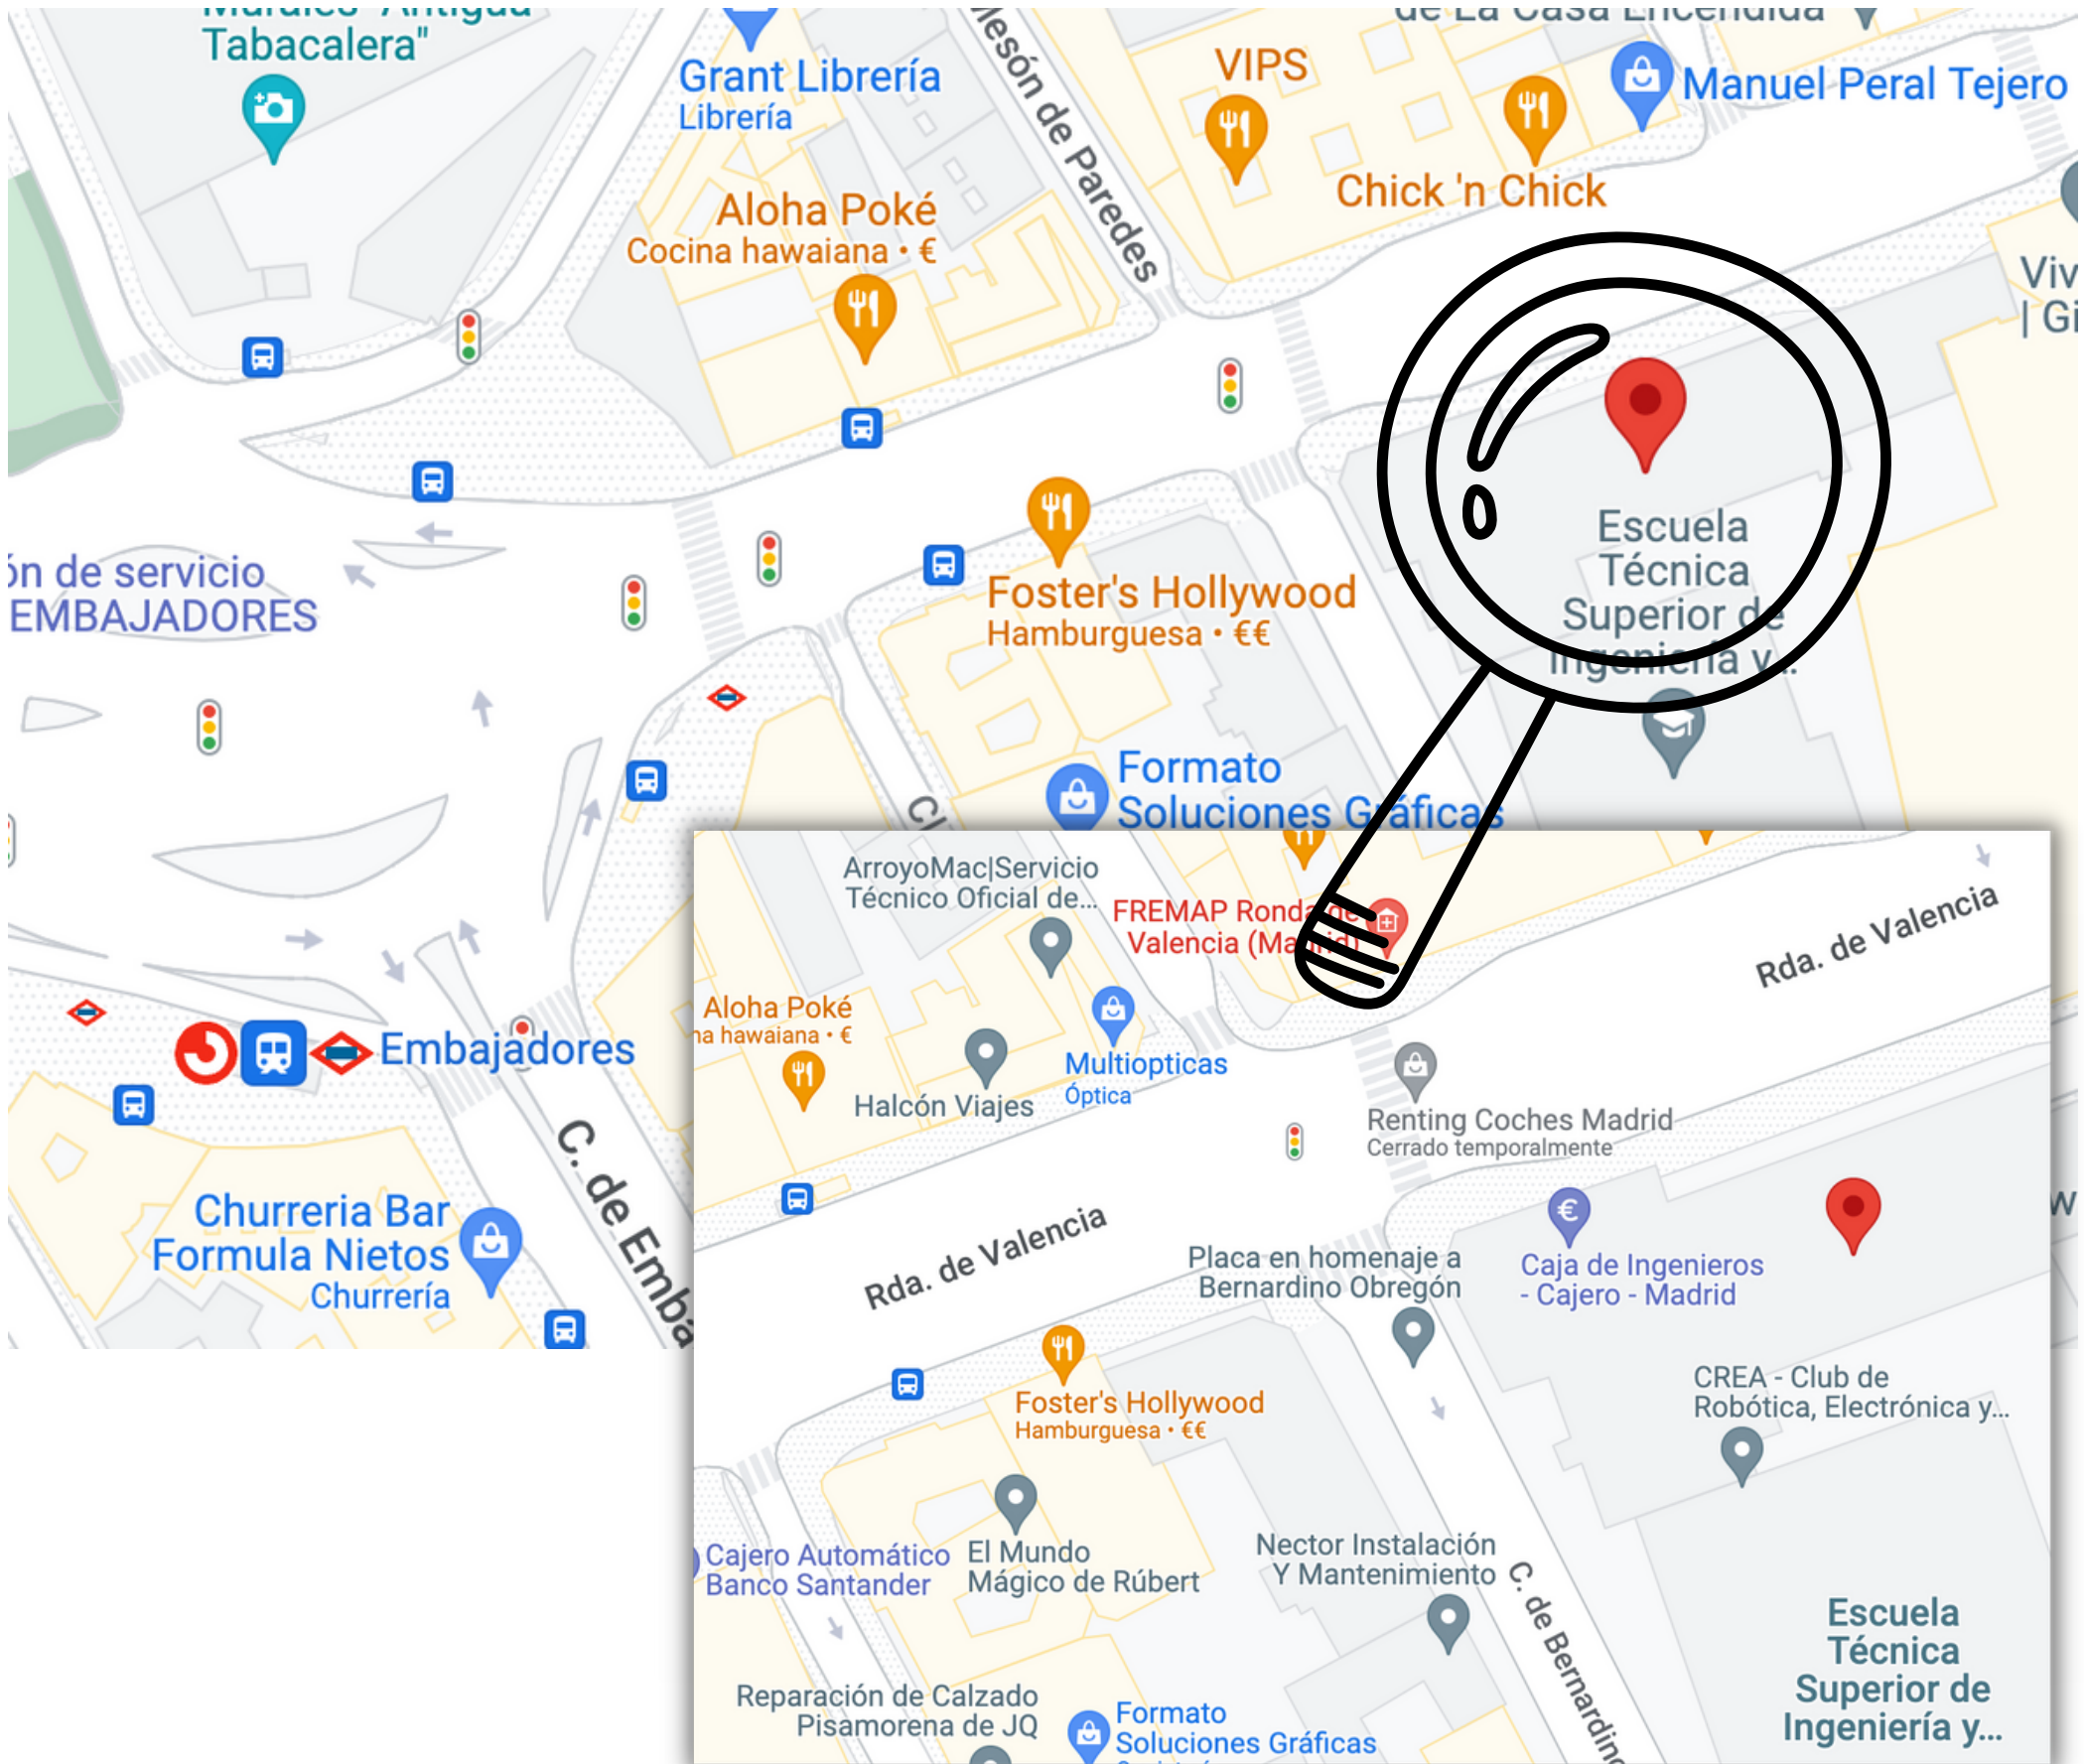

XI JORNADAS DIDÁCTICAS DE ELE EN MADRID

**SUGERENCIAS DE ALOJAMIENTO
CÓMO LLEGAR AL LUGAR DEL EVENTO**

**10 Y 11 DE MARZO
2023**

LUGAR DE CELEBRACIÓN

**ESCUELA TÉCNICA SUPERIOR
DE INGENIERÍA Y DISEÑO INDUSTRIAL**
RONDA DE VALENCIA, 3.
28012, MADRID

HOTELES

NOMBRE	DIRECCIÓN	TARIFA (aprox.)	LLEGARÁS AL EVENTO EN...
HRC Hotel (***)	Del Angel, 18 , Centro de Madrid, 28005 Madrid	125 € / noche	18 min a pie 15 min en bus (C2 / 148 / C03)
Rafaelhoteles Piramides (***)	Paseo de las Acacias 40, Arganzuela, 28005 Madrid	117 € / noche	15 min a pie 6 min en bus (34 / 36 / 119)
Hotel Puerta de Toledo (***)	Glorieta Puerta de Toledo, 4, Arganzuela, 28005 Madrid	105 € / noche	15 min a pie 10 min en bus (C2 / 41 / C03)
AC Hotel Carlton Madrid by Marriott (****)	Paseo de las Delicias, 26, Arganzuela, 28045 Madrid	175€ / noche	10 min a pie

SUGERENCIAS DE ALOJAMIENTO

HOTELES (SUITE)

NOMBRE	DIRECCIÓN	TARIFA POR NOCHE (aprox.)	LLEGARÁS AL EVENTO EN...
Hotel Sancho (***)	Paseo de las Delicias, 56, Arganzuela, 28045 Madrid	143€ / noche	15 min a pie 10 min en metro (M3)
Hotel Mexico (**)	Gobernador, 24, Centro de Madrid, 28014 Madrid	143€ / noche	15 min a pie 10 min en bus (27 / 34 / C03)
Hotel Freedom (**)	Santa Isabel, 4, Centro de Madrid, 28013 Madrid	130€ / noche	10 min a pie

El lugar de la Reunión está a 15-20 minutos a pie desde la estación,
pero puedes tomar el transporte público para llegar:

- autobús línea 8 (bajar en Centro Dotacional Arganzuela): 15 min
- metro línea 3 (bajar en Embajadores): 20 min